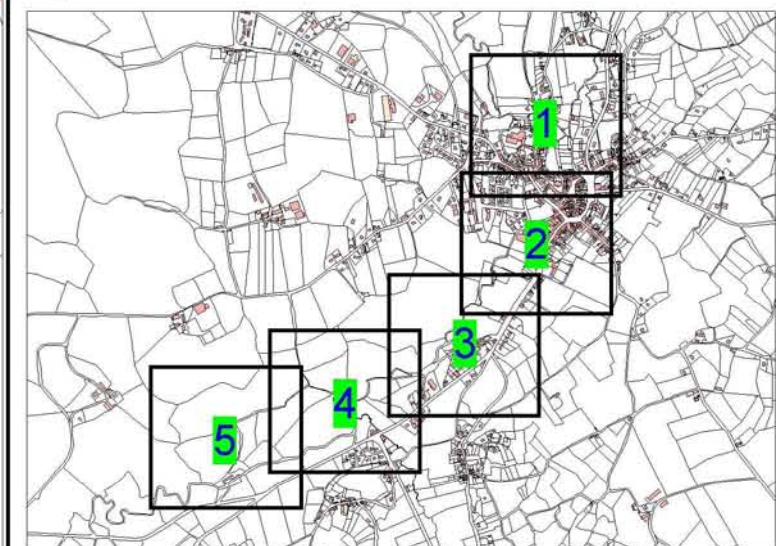

Planche 05/05

**Cartographie de zonage
de la commune de
Moulins Engilbert**

Légende de la carte

Zonage Rouge

Zonage Bleu

Cotes profils

Bâtis durs et légers

Cours d'eau

Agencement des cartes

0 40 80 m

Echelle : 1/2000

N

Février 2010